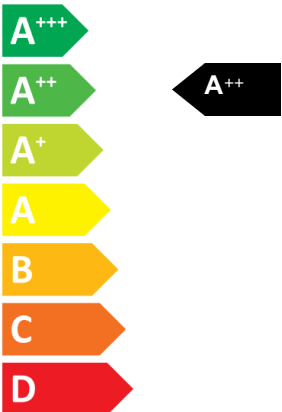

ENERG
енергия · ενεργεια

FTXF60A2V1B / RXF60B2V1B

SEER

kW 6.00
SEER 6.15
kWh/annum 342

SCOP

60.0 dB

63.0 dB

ENERGIA · ЕНЕРГИЯ · ΕΝΕΡΓΕΙΑ · ENERGIJA · ENERGY · ENERGIE · ENERGI
626/2011