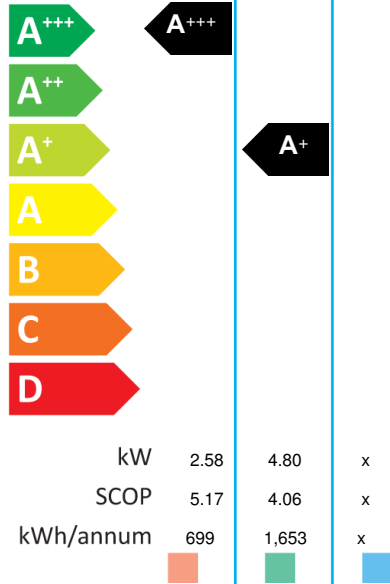

ENERG
енергия · ενεργεια

FTXF60A2V1B / RXF60B2V1B

SEER

kW 6.00
SEER 6.15
kWh/annum 342

SCOP

60.0 dB

63.0 dB

ENERGIA · ЕНЕРГИЯ · ΕΝΕΡΓΕΙΑ · ENERGIJA · ENERGY · ENERGIE · ENERGI
626/2011